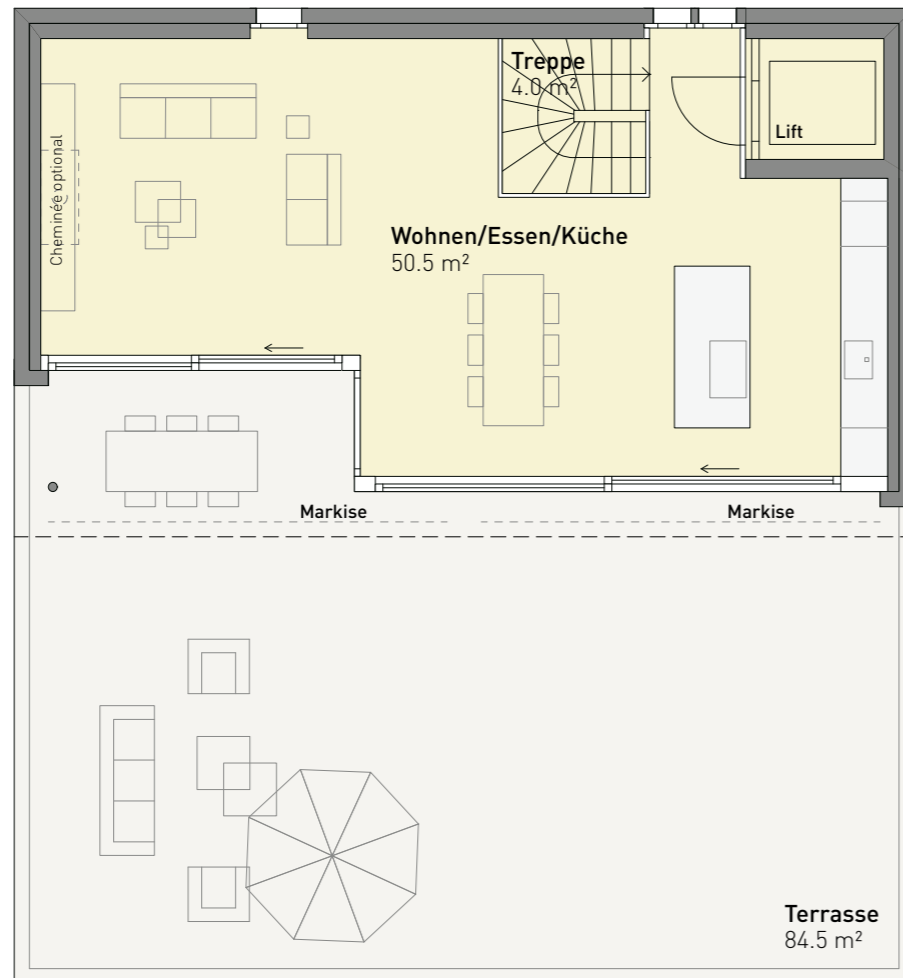

OBERGESCHOSS

Wohnung A2

5 1/2-Zimmer-Attikamaisonettewohnung

Wohnfläche 148.5 m²

Terrasse 84.5 m²

Wohnung B2

5 1/2-Zimmer-Attikamaisonettewohnung

Wohnfläche 148.5 m²

Terrasse 84.5 m²

ATTIKAGESCHOSS

Wohnung A2

5 1/2-Zimmer-Attikamaisonettewohnung

Wohnfläche 148.5 m²

Terrasse 84.5 m²

Wohnung B2

5 1/2-Zimmer-Attikamaisonettewohnung

Wohnfläche 148.5 m²

Terrasse 84.5 m²